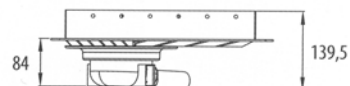

Purus Corner

A. Purus Corner afløbsskål med vandret udløb

Line	Udløb	VVS.nr.	TUN nr.	EAN nr.
miniMAX 32	Ø32 mm	153360-110	5353331	7394000711800
miniMAX 50	Ø50 mm	153360-112	5353332	7394000711817
miniODEN 50	Ø50 mm	153361-112	5353333	7394000711824

MiniMax 32 og 50

MiniOden 50

B. Purus Corner afløbsskål med lodret udløb

Line	Udløb	VVS.nr.	TUN nr.	EAN nr.
miniBRAGE 50	Ø50 mm	153362-112	5353334	7394000711831
miniBRAGE 110	Ø110 mm	153362-116	5353335	7394000711848