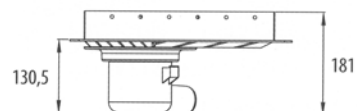

Purus Corner

A. Purus Corner afløbsskål med vandret udløb

Line	Udløb	VVS.nr.	TUN nr.	EAN nr.
miniMAX 32	Ø32 mm	153360-110	5353331	7394000711800
miniMAX 50	Ø50 mm	153360-112	5353332	7394000711817
miniODEN 50	Ø50 mm	153361-112	5353333	7394000711824

MiniMax 32 og 50

MiniOden 50

B. Purus Corner afløbsskål med lodret udløb

Line	Udløb	VVS.nr.	TUN nr.	EAN nr.
miniBRAGE 50	Ø50 mm	153362-112	5353334	7394000711831
miniBRAGE 110	Ø110 mm	153362-116	5353335	7394000711848