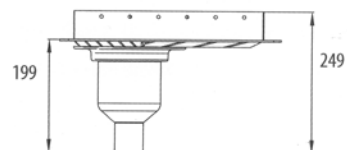

MiniBrage 110